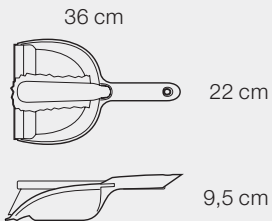

KEHRGARNITUR

Wischt und weg
mit Stil

Korrekt formuliert heisst dieses Set Handschaufel mit Handwischer. Wir sagen lieber Schüfeli und Bäseli. Ersteres ist das einzige Kunststoffteil in unserem gesamten Geschenksortiment, aber Made in Switzerland. Letzteres machen wir selber aus reinem Rosshaar.

Kunststoff /
Buchenholz geölt /
Rosshaar